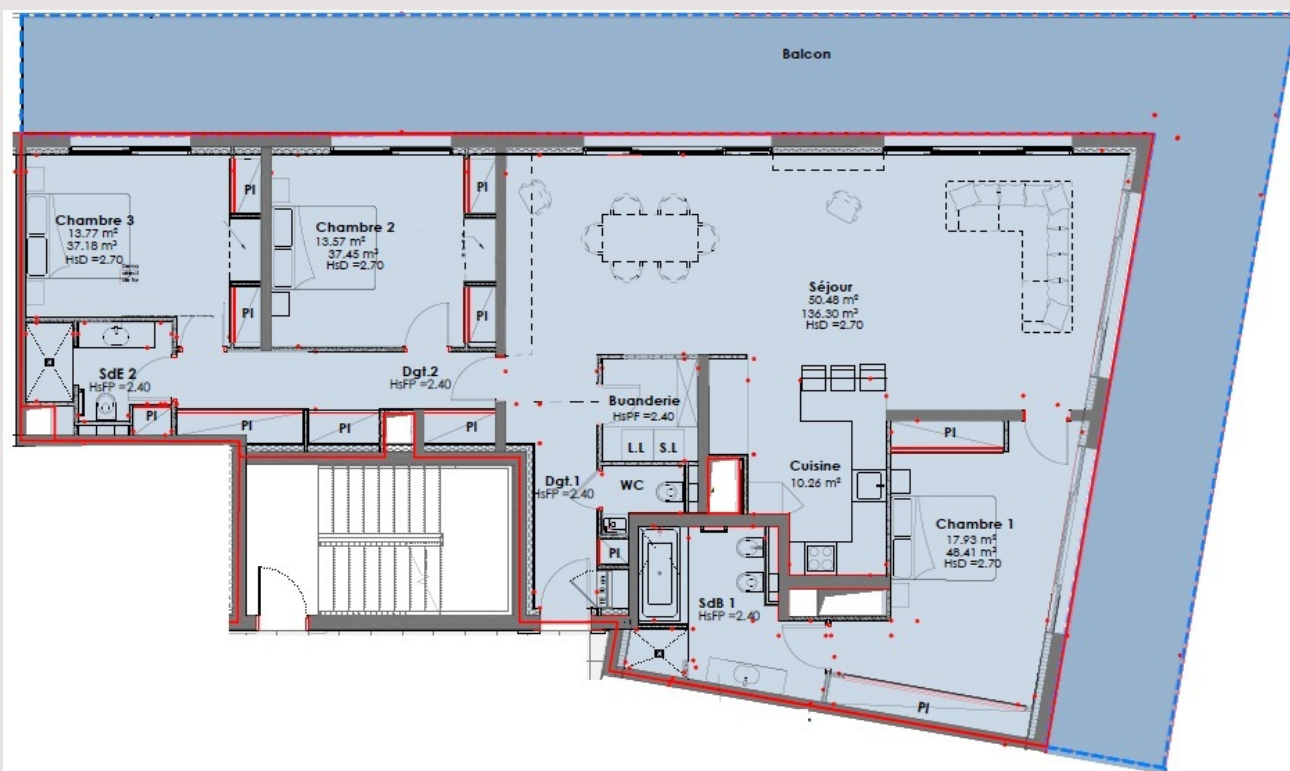

Exeptionnel - Magnifique 5 pièces