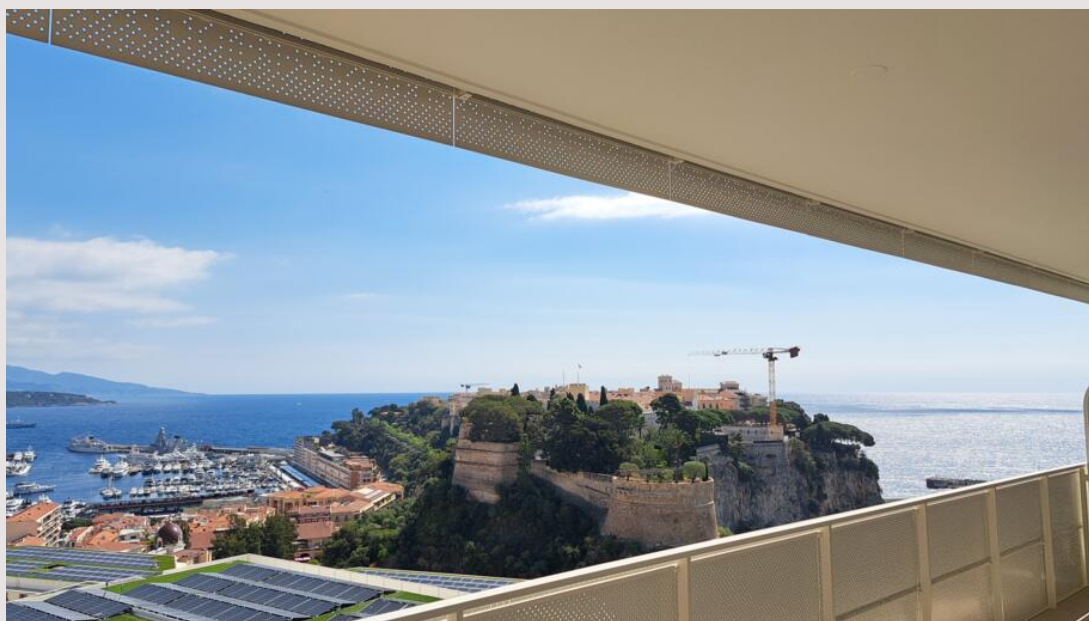

La très grande terrasse d'angle facilite l'aménagement extérieur.

Tous les commerces sont à proximité.

Les visites sont faciles.

Type	Location	Superficie totale	260 m <sup>2</sup>
Type de produit	Appartement	Superficie habitable	177 m <sup>2</sup>
Nombre de pièces	5	Superficie terrasse	83 m <sup>2</sup>
Immeuble	Résidence Héméra (Grand Ida)	Chambres	3
Quartier	Jardin Exotique	Salles de bains	2
Etage	16ème	Parkings	2
Etat	Neuf	Caves	1
Vue	Mer et Ville	Exposition	Est et Nord
Date de libération	Rapidement		