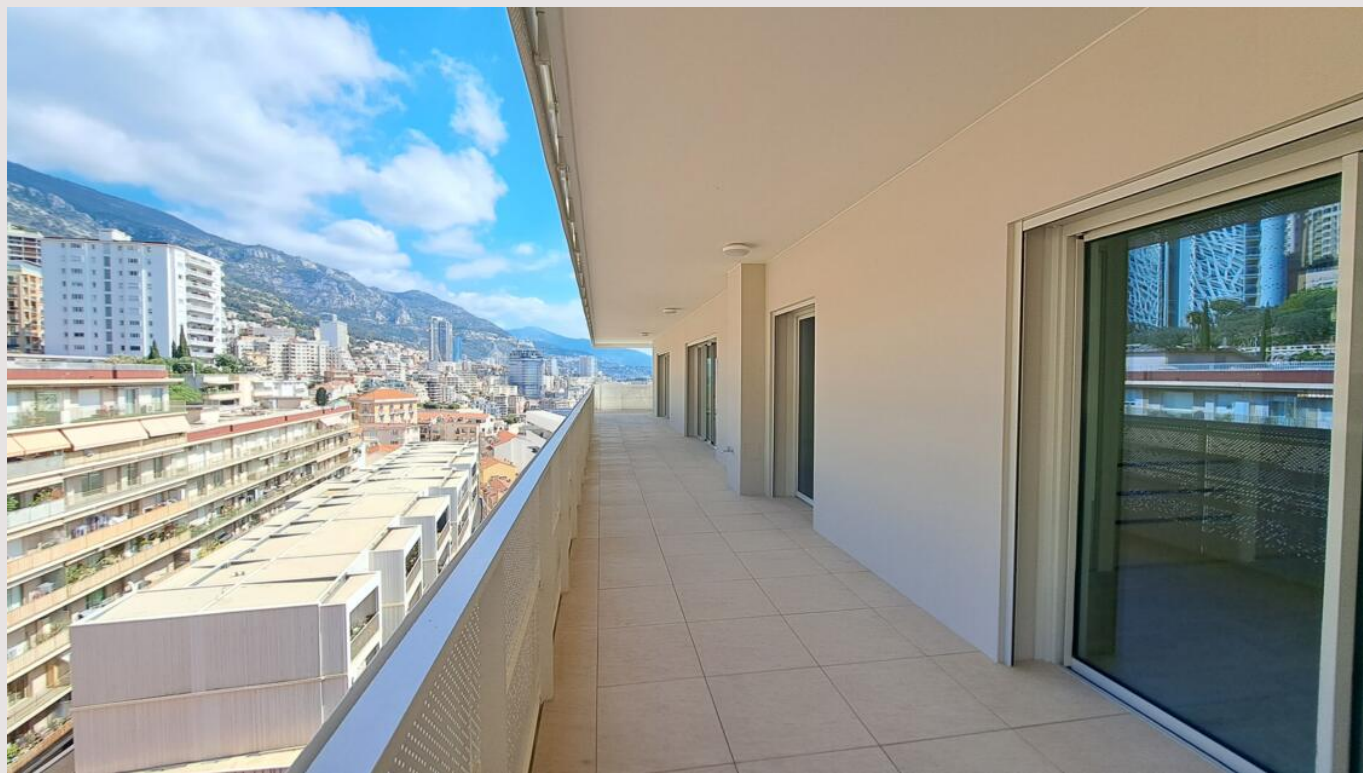

Exeptionnel - Magnifique 5 pièces